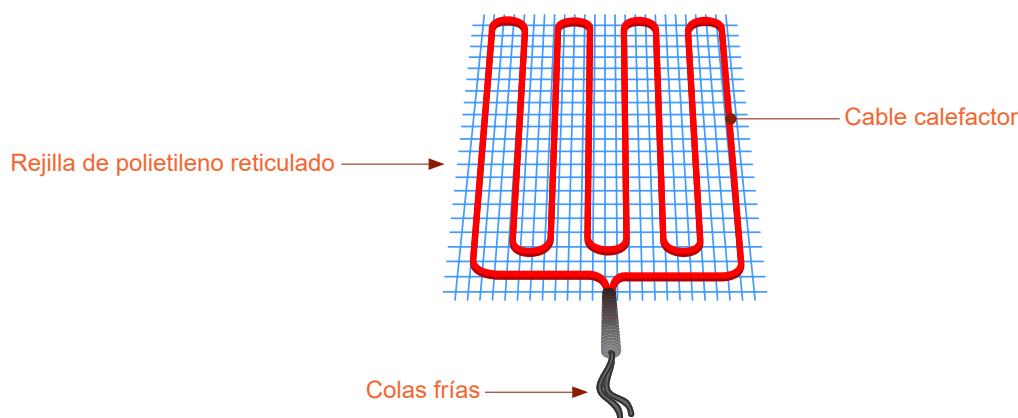

Base calefactora modelo BS

Modelo	Características	Medidas	Potencia (W)	Tensión (V)
BS1000500150	Base calefactora rejilla polietileno	1.000 x 500 mm	150 W	230 V
BS800500150	Base calefactora rejilla polietileno	800 x 500 mm	150 W	230 V
BS1200400150	Base calefactora rejilla polietileno	1.200 x 400 mm	150 W	230 V
BS1300500300	Base calefactora rejilla polietileno	1.300 x 500 mm	150 W	230 V

Fabricación especial según demanda

Las bases calefactoras **ECAS**, pueden ser fabricadas con potencia y medidas distintas a los modelos estándar, ajustándose a las necesidades de cada caso.