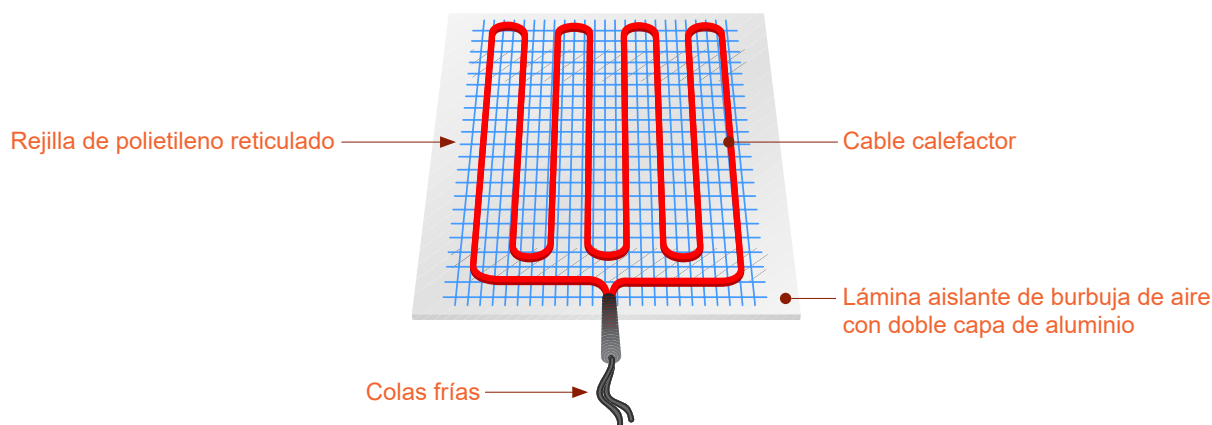

Base calefactora modelo BSA

Modelo	Características	Medidas	Potencia (W)	Tensión (V)
BSA1000500150	Base calefactora aislamiento térmico + rejilla polietileno	1.000 x 500 mm	150 W	230 V
BSA800500150	Base calefactora aislamiento térmico + rejilla polietileno	800 x 500 mm	150 W	230 V
BSA1200400150	Base calefactora aislamiento térmico + rejilla polietileno	1.200 x 400 mm	150 W	230 V
BSA900600150	Base calefactora aislamiento térmico + rejilla polietileno	900 x 600 mm	150 W	230 V

Fabricación especial según demanda:

Las bases calefactoras **ECAS**, pueden ser fabricadas con potencia y medidas distintas a los modelos estándar, ajustándose a las necesidades de cada caso.