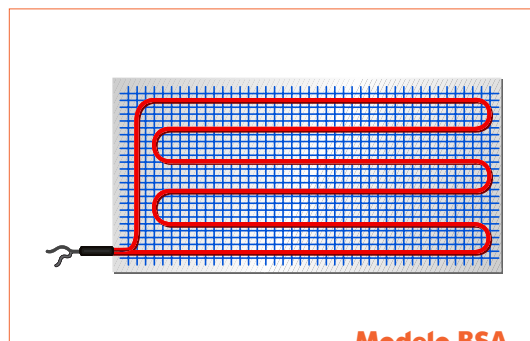

Base calefactora modelo BSA

Sistema de calefacción listo para instalar, ideal para: Rehabilitación de viviendas, naves industriales, rampas y accesos, invernaderos, calefacción para animales, etc.

Base calefactora con lámina de aislamiento y rejilla de polietileno

Las bases calefactoras **BSA**, están constituidas por una base de aislante de burbuja de aire, con doble capa de aluminio en ambas caras, que tiene una temperatura de trabajo de -25°C a $+85^{\circ}\text{C}$, densidad de 35Kg/m^3 , resistencia térmica de $1,26\text{ m}^2\cdot\text{h}^{\circ}\text{C/Kcal}$, y 4 mm de espesor. La lámina aislante tiene acoplada una rejilla de polietileno reticulado indeformable hasta 125°C , que sirve de base para acoplar el cable calefactor.

Los cables calefactores pueden variar de potencia, tamaño, tensión, etc. según las necesidades del proyecto.

Esto es debido a la constitución general de nuestros cables calefactores: Aislamiento de silicona térmica, hilo calefactor **Ni-Cr 80/20**, y alma de fibra de vidrio, que nos permite garantizar el cable calefactor contra cualquier agente corrosivo, y darnos las máximas garantías de -60°C a $+180^{\circ}\text{C}$.

Modelo BSA