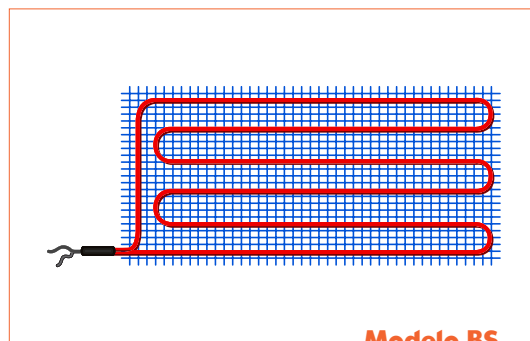

Base calefactora modelo BS

Sistema de calefacción listo para instalar, ideal para: Rehabilitación de viviendas, naves industriales, rampas y accesos, invernaderos, calefacción para animales, etc.

Base calefactora con rejilla de polietileno

Las bases calefactoras **BS**, están constituidas por una rejilla de polietileno reticulado indeformable hasta 125° C, que sirve de base para acoplar el cable calefactor.

Los cables calefactores pueden variar de potencia, tamaño, tensión, etc. según las necesidades del proyecto.

Esto es debido a la constitución general de nuestros cables calefactores: Aislamiento de silicona térmica, hilo calefactor **Ni-Cr 80/20**, y alma de fibra de vidrio, que nos permite garantizar el cable calefactor contra cualquier agente corrosivo, y darnos las máximas garantías de -60°C a +180°C.

Modelo BS